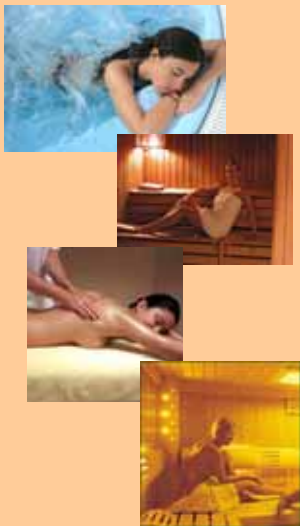

SMUČANJE IN WELLNESS

Priporočamo:

- smučarjem
- zimskim avanturistom
- aktivnim dopustnikom
- ljubiteljem dobrega počutja

Razpoložljivost:

- pozimi

Smučarski center Rogla na južni strani Pohorja je klimatski zdravilni center. Je pa tudi poznana destinacija za različne rekreativne in športne aktivnosti v naravi, za individualne avanturiste in družinski oddih z otroci.

Zima nudi vse od smučanja, bordanja, vožnje z motornimi sanmi, vožnje z vlečnimi psi, pa vse do zimsko-letnega adrenalinskega sankališča - tu bo nekaj za vsakogar. Po aktivnem dnevu pa se bo prilegla sprostitev v zreških termah, kjer boste uživali v bazenih, whirlpoolih, savnah, masažah in še mnogo čem.

NOVO! V Hotelu Smogavc nastaja tudi lasten wellness center.

V njegovem sklopu lahko že ponudimo kitajsko terapevtsko TUINA masažo z aroma olji.

SMUČANJE IN WELLNESS PAKET

(A = 3 noči; B = 5 noči; C = 7 noči)

	A	B	C
Aperitiv dobrodošlice s predstavitvijo kraja	1	1	1
Polpenzion v Hotelu Smogavc***	3	5	7
Vstopnica za bazen v zreških termah	2	2	4
Vstopnica za savno v zreških termah (vklj. tudi bazen)	-	1	2
Kitajska terapevtska tuina masaža (60 min.) v Hotelu Smogavc	-	-	1
Večerni sprehod z baklami	1	1	1
Čajanka z multivizijo	-	1	1
Romantična večerja ob svečah	1	1	1
Namizni tenis v Hotelu Smogavc 1 ura / dan			
	€ 180	€ 280	€ 440